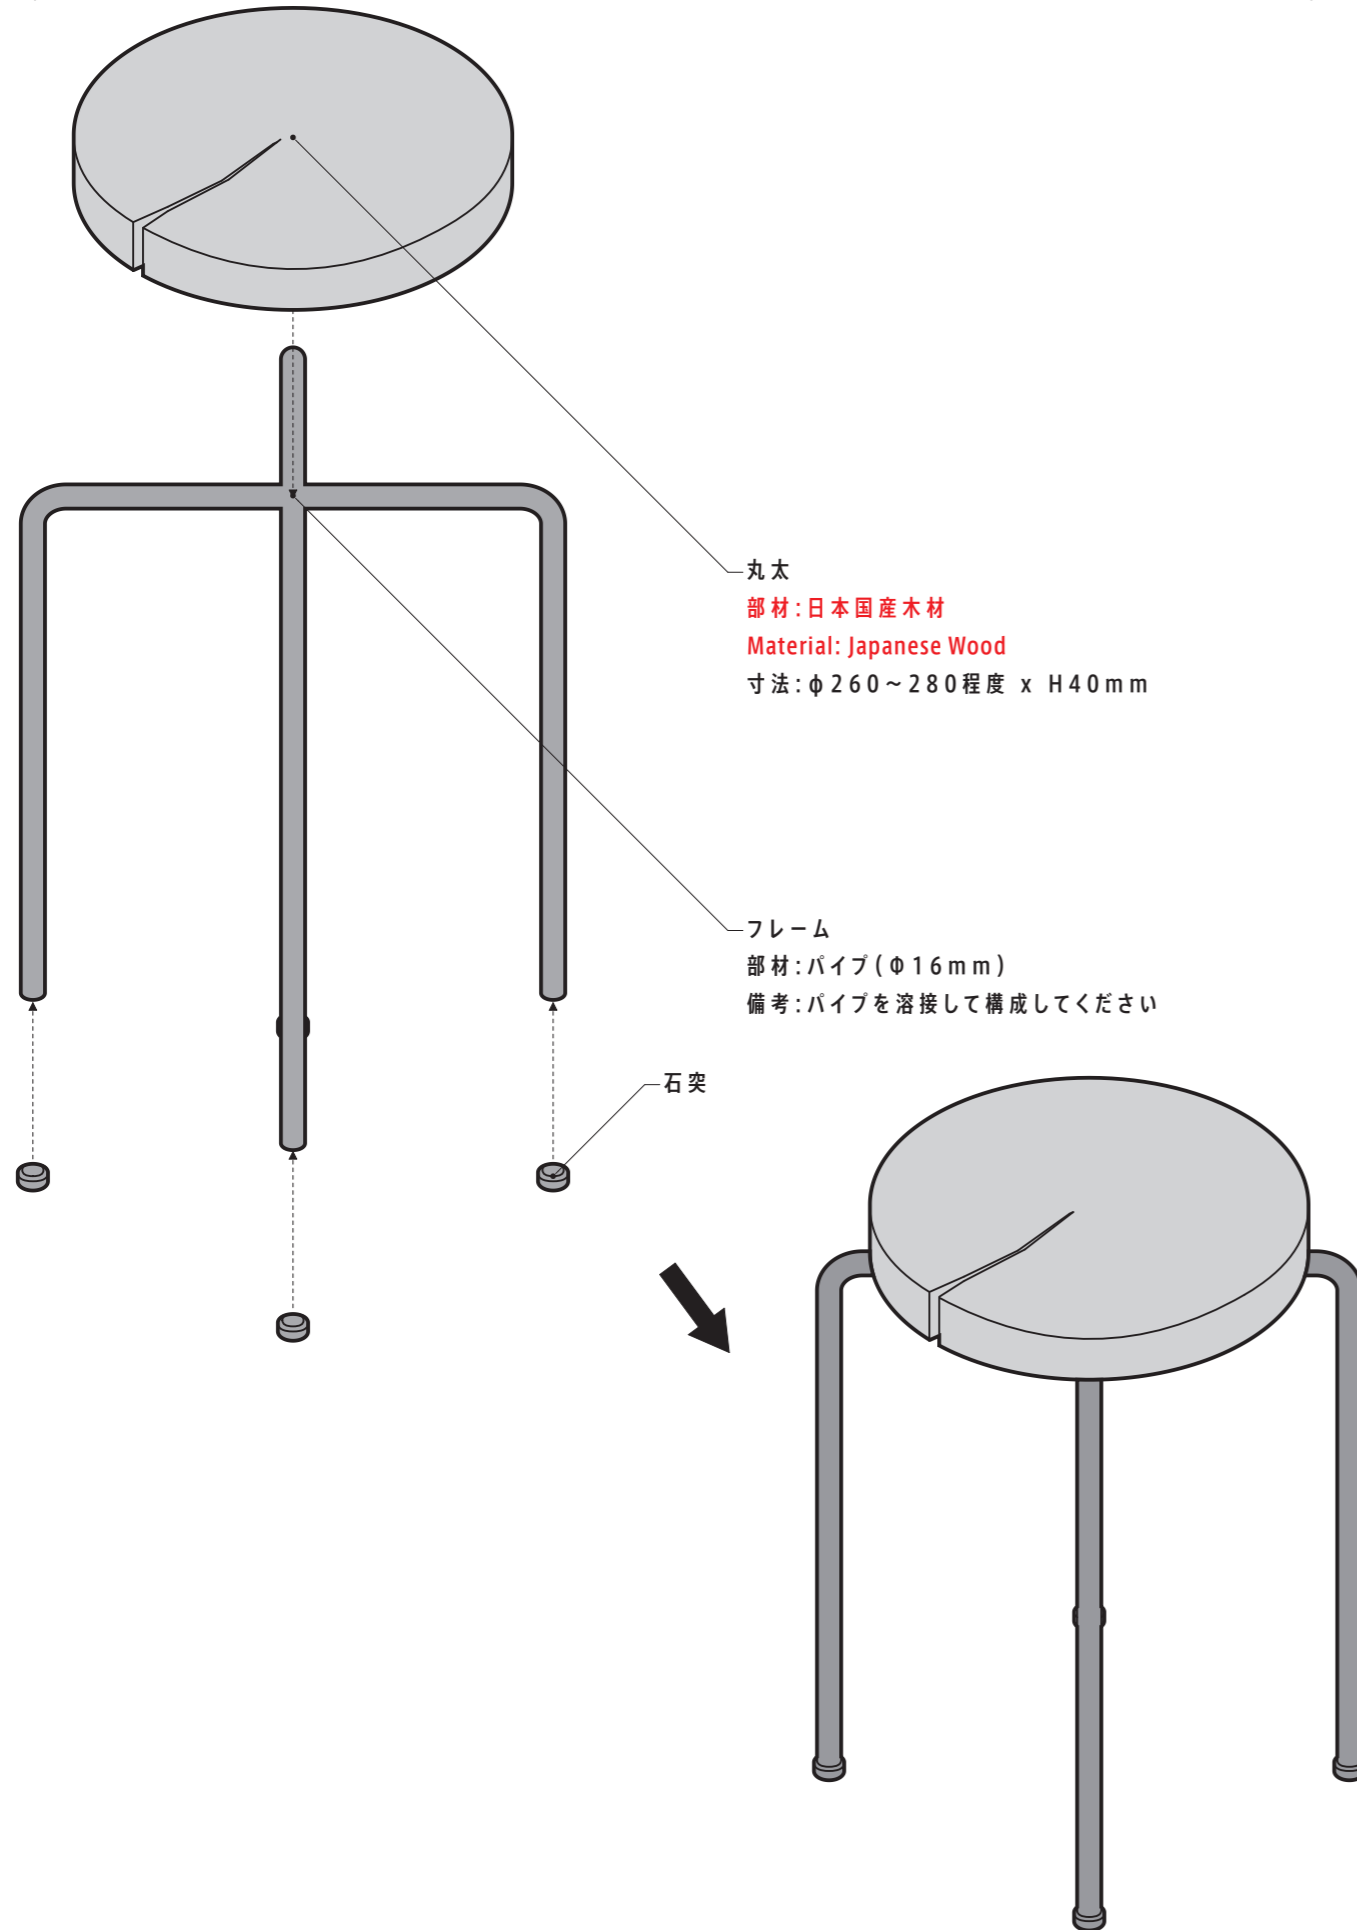

※日本国産木材を使用することを条件に、この図面はオープンソースとして利用できます。

AS PER THE PHILOSOPHY OF KINOWA'S CONCEPT, JAPANESE TIMBER IS ESSENTIAL IN MAKING THIS FURNITURE.

TYPE : STOOL / SIZE : W360mm, D360mm, H460mm /
MATERIAL : JAPANESE WOOD, STEEL / FINISH : PERSIMMON JUICE

放置され荒廃した森から
間伐された
森へ

SLICE

※日本国産木材を使用することを条件に、この図面はオープンソースとして利用できます。

AS PER THE PHILOSOPHY OF KINOWA'S CONCEPT, JAPANESE TIMBER IS ESSENTIAL IN MAKING THIS FURNITURE.

TYPE : STOOL / SIZE : W360mm, D360mm, H460mm /
MATERIAL : JAPANESE WOOD, STEEL / FINISH : PERSIMMON JUICE

DESIGNED BY
NOSIGNER

UPDATE: 2016.08.01

02

KINOWA

ISOMETRIC

SCALE=1:5 TOP

SCALE= 1:5

FRONT

SCALE= 1:5